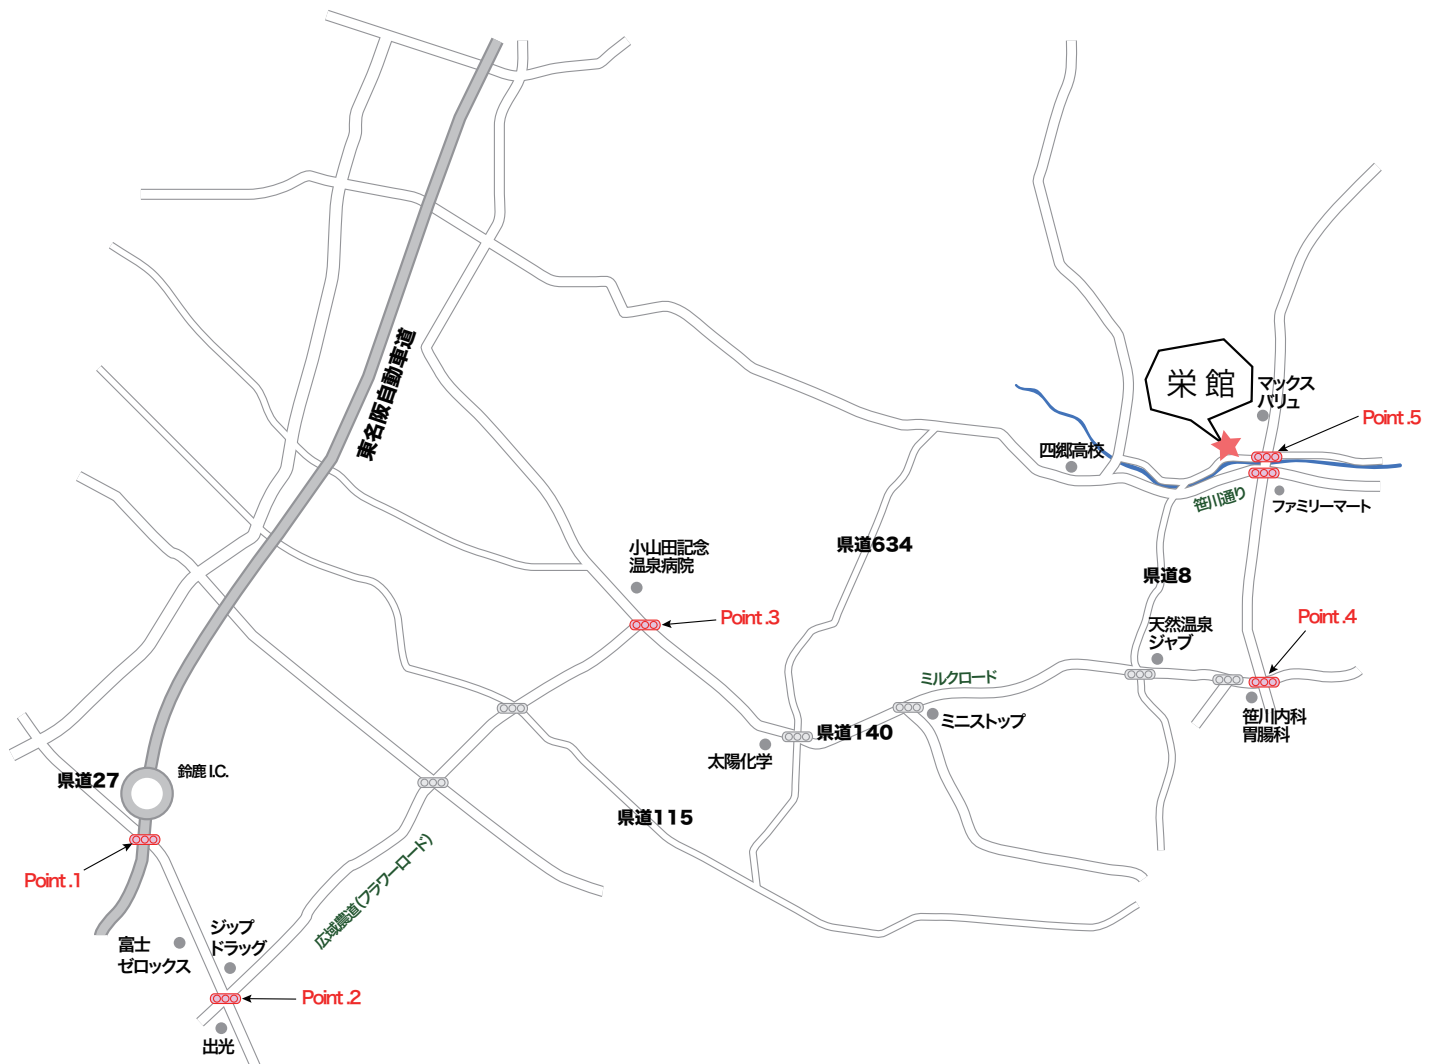

# 鈴鹿I.C.からの進入路

## 一般ルートの場合

Point.1: 「鈴鹿インター」出口信号を左折、「鈴鹿サーキット」方面へ直進。

Point.2: 「ジップドラッグ」のある「伊船町東」交差点を左折。

Point.3: 広域農道(フラワーロード)を直進後、突き当たりのT字路を右折。

Point.4: 県道140(ミルクロード)を直進後、「笹川内科胃腸科」のある交差点を左折。

Point.5: 笹川通りとの交差点を超え、橋を渡り「天白川」沿いの交差点を左折。直進約300m右手に「当館」あり。

### 注意

大型&小型観光バス及び大型トラックは第二駐車場へ!

当館前は道路幅が狭く、大型車両進入禁止地区につき、大型車両での当館前への進入はご遠慮ねがいます。

お客様の乗降は当館東250mの第二駐車場にてお願いします。